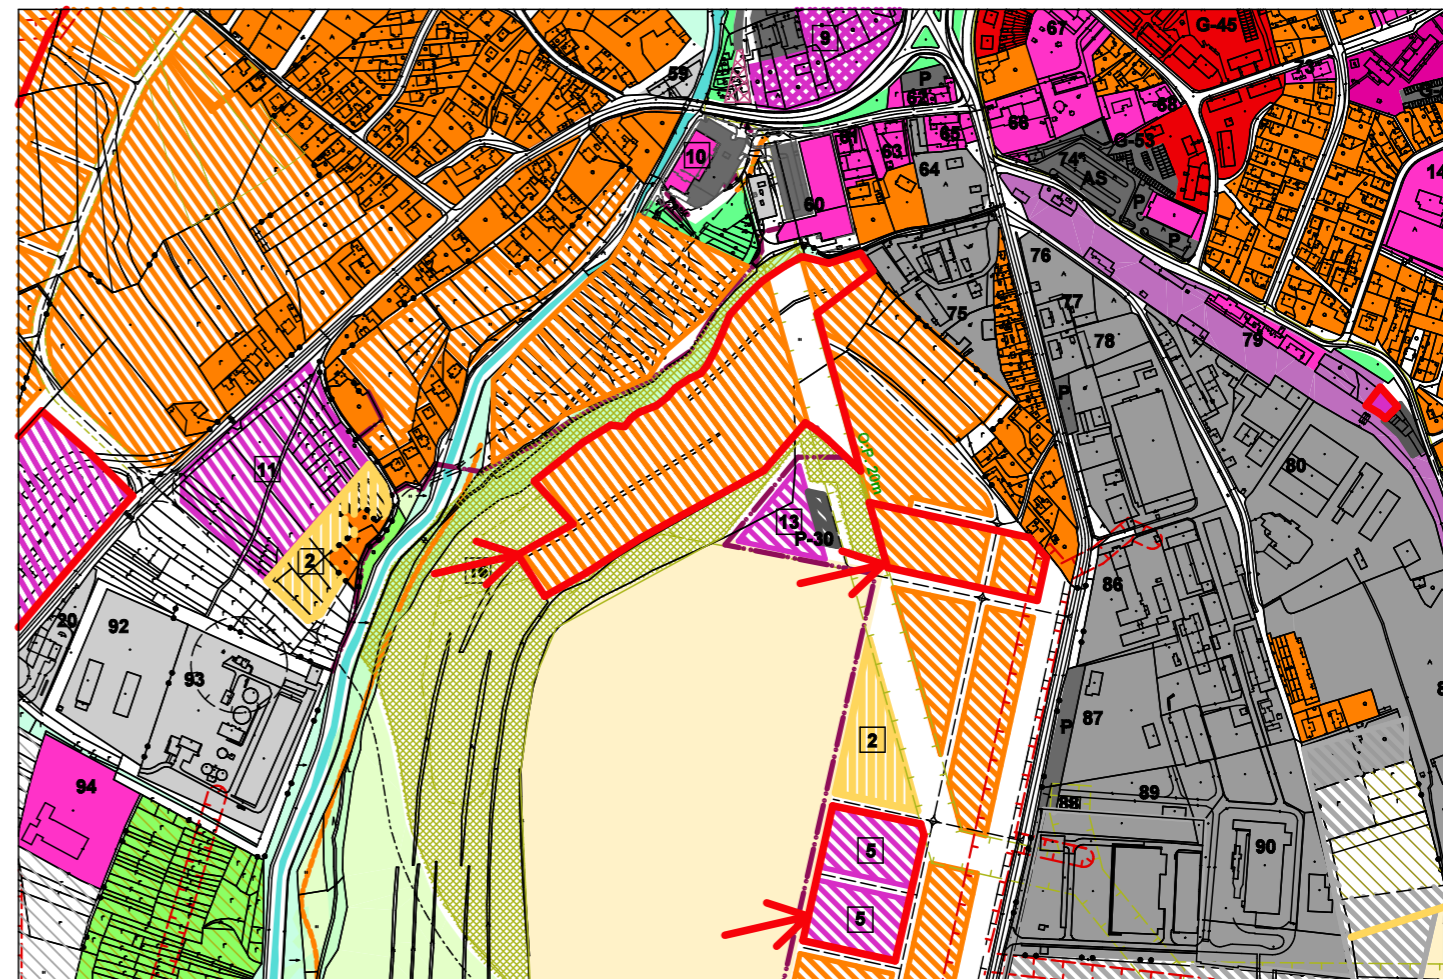

Navrhovaný stav