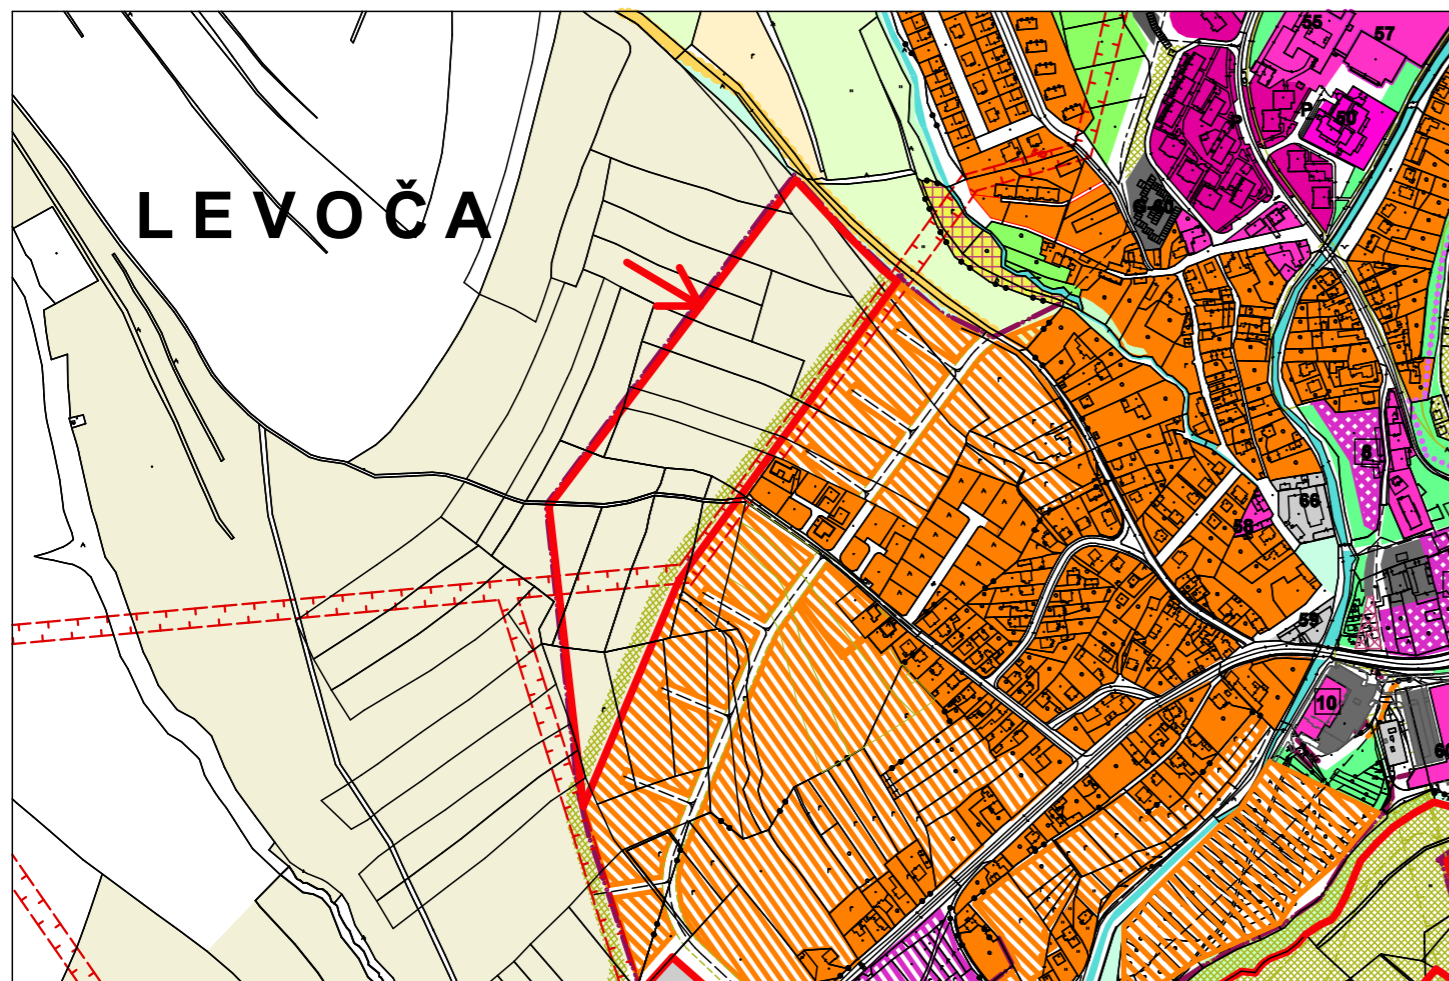

## Ortofoto

## Mapa širších vzťahov

-  ORNÁ PÔDA
-  TRVALÉ TRÁVNE PORASTY
-  REKULTIVÁCIA SKLÁDKY ODPADU

-  ZARIADENIA TECH. VYBAVENOSTI

Existujúci stav

# ZMENA č. 6

Navrhovaný stav

Ortofoto

Mapa širších vzťahov

- ORNÁ PÔDA
- ↓
- RODINNÉ DOMY