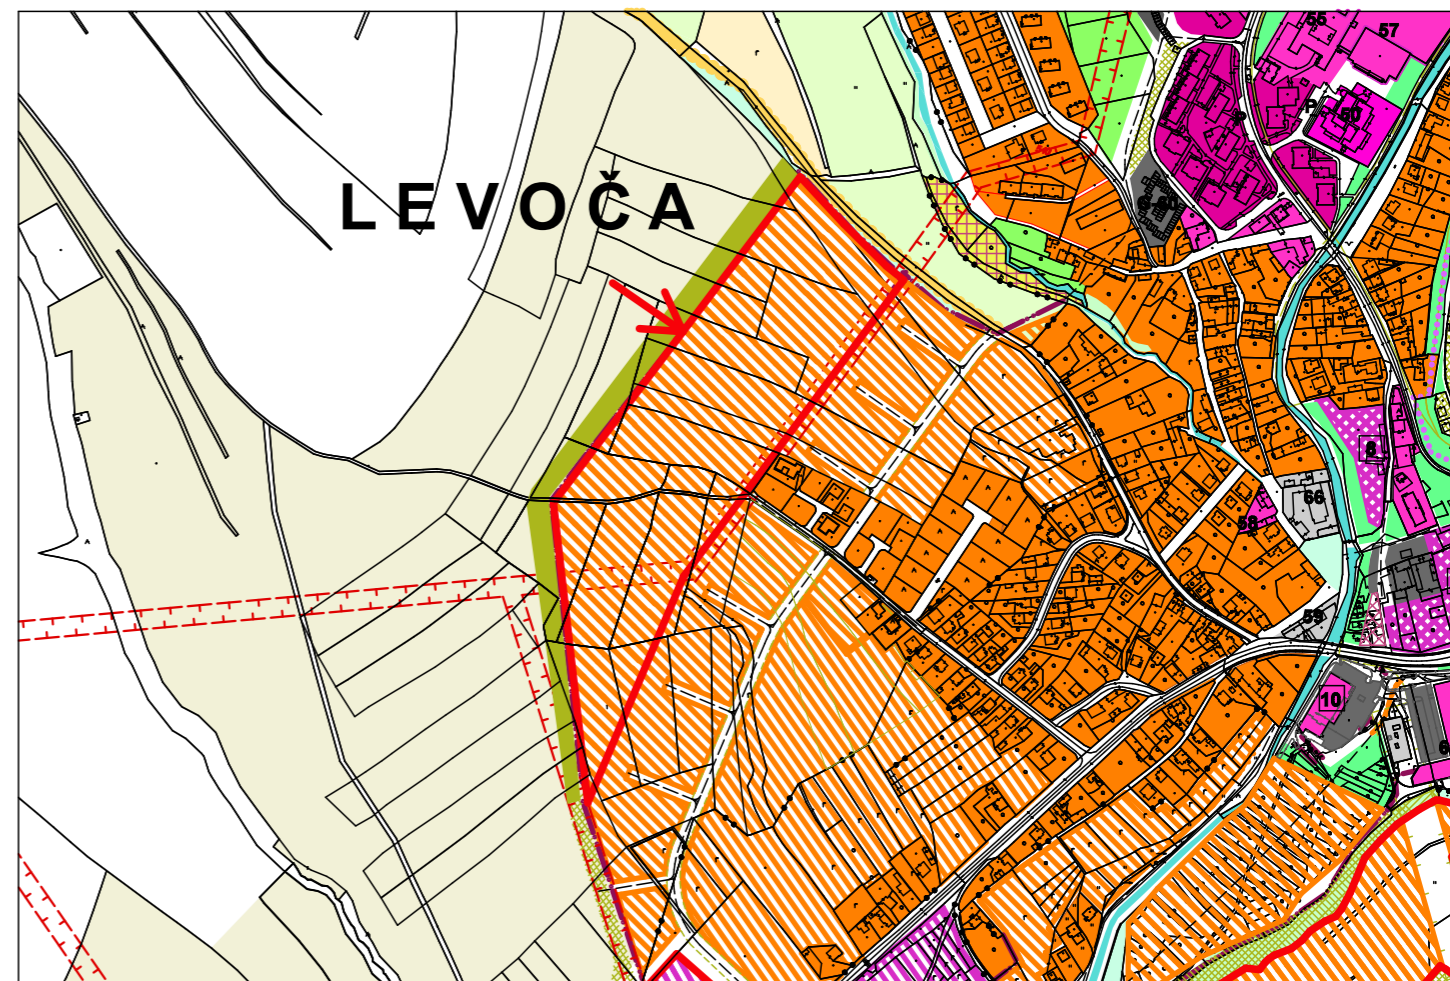

## Ortofoto

## Mapa širších vzťahov

-  ORNÁ PÔDA
-  TRVALÉ TRÁVNE PORASTY
-  REKULTIVÁCIA SKLÁDKY ODPADU

-  ZARIADENIA TECH. VYBAVENOSTI

Existujúci stav

# ZMENA č. 6

Navrhovaný stav

Ortofoto

Mapa širších vzťahov

- ORNÁ PÔDA
- ↓
- RODINNÉ DOMY