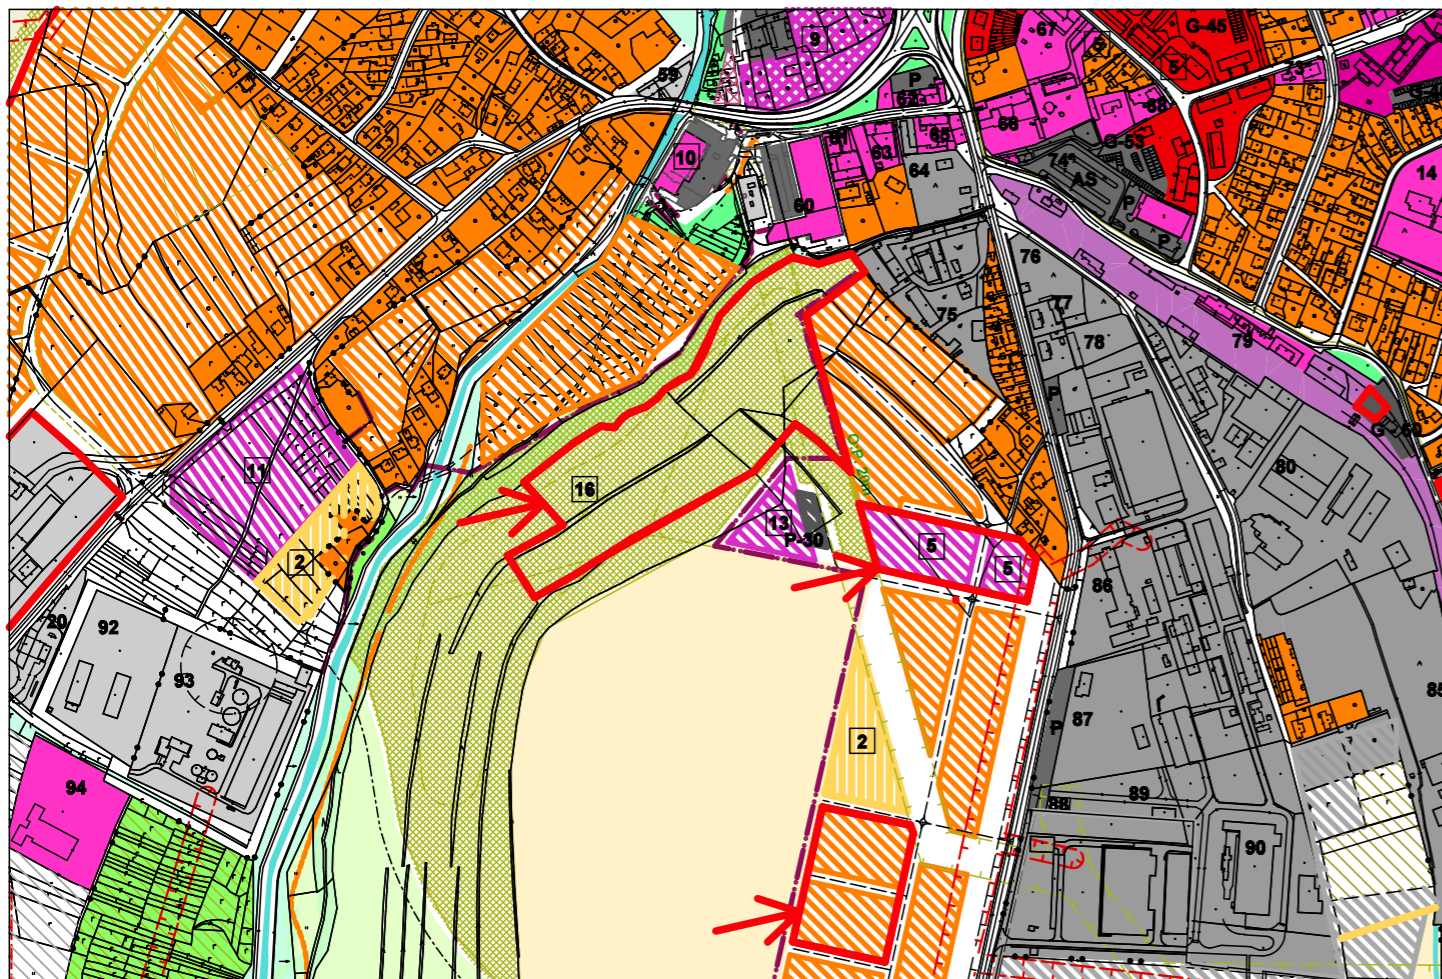

ZMENA č. 7

Existujúci stav