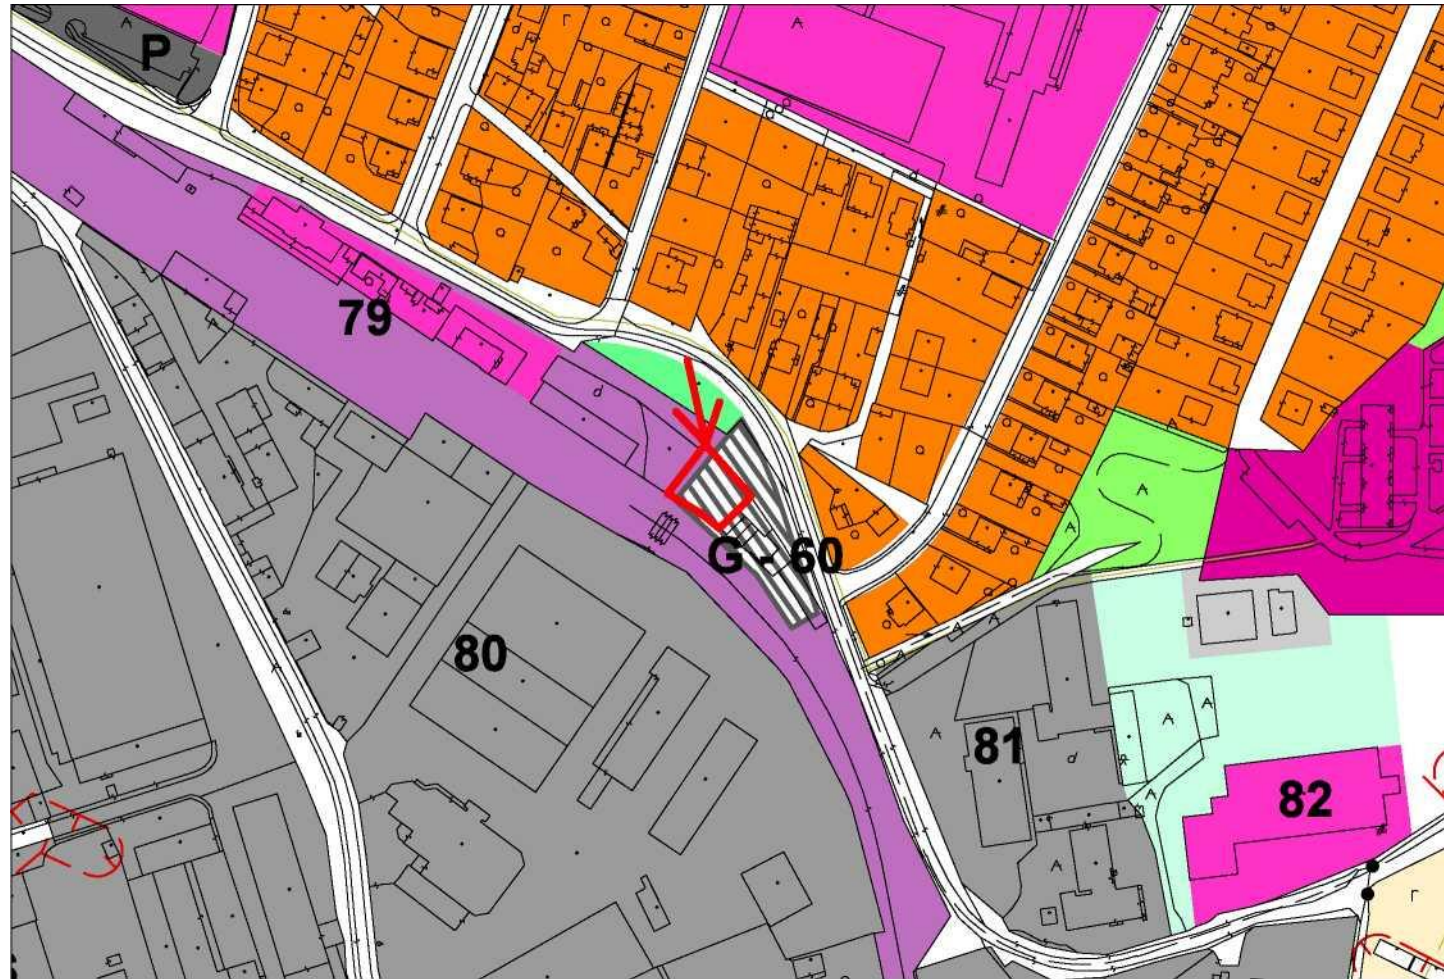

ZMENA č. 6

Existujúci stav

Navrhovaný stav

Ortofoto

Mapa širších vzťahov

-  **PLOCHY,
PARKOVISK A
HROMAD. GARAZI**
- ↓
-  **ZARIADENIA
OBČIANSKEHO
VYBAVENIA**