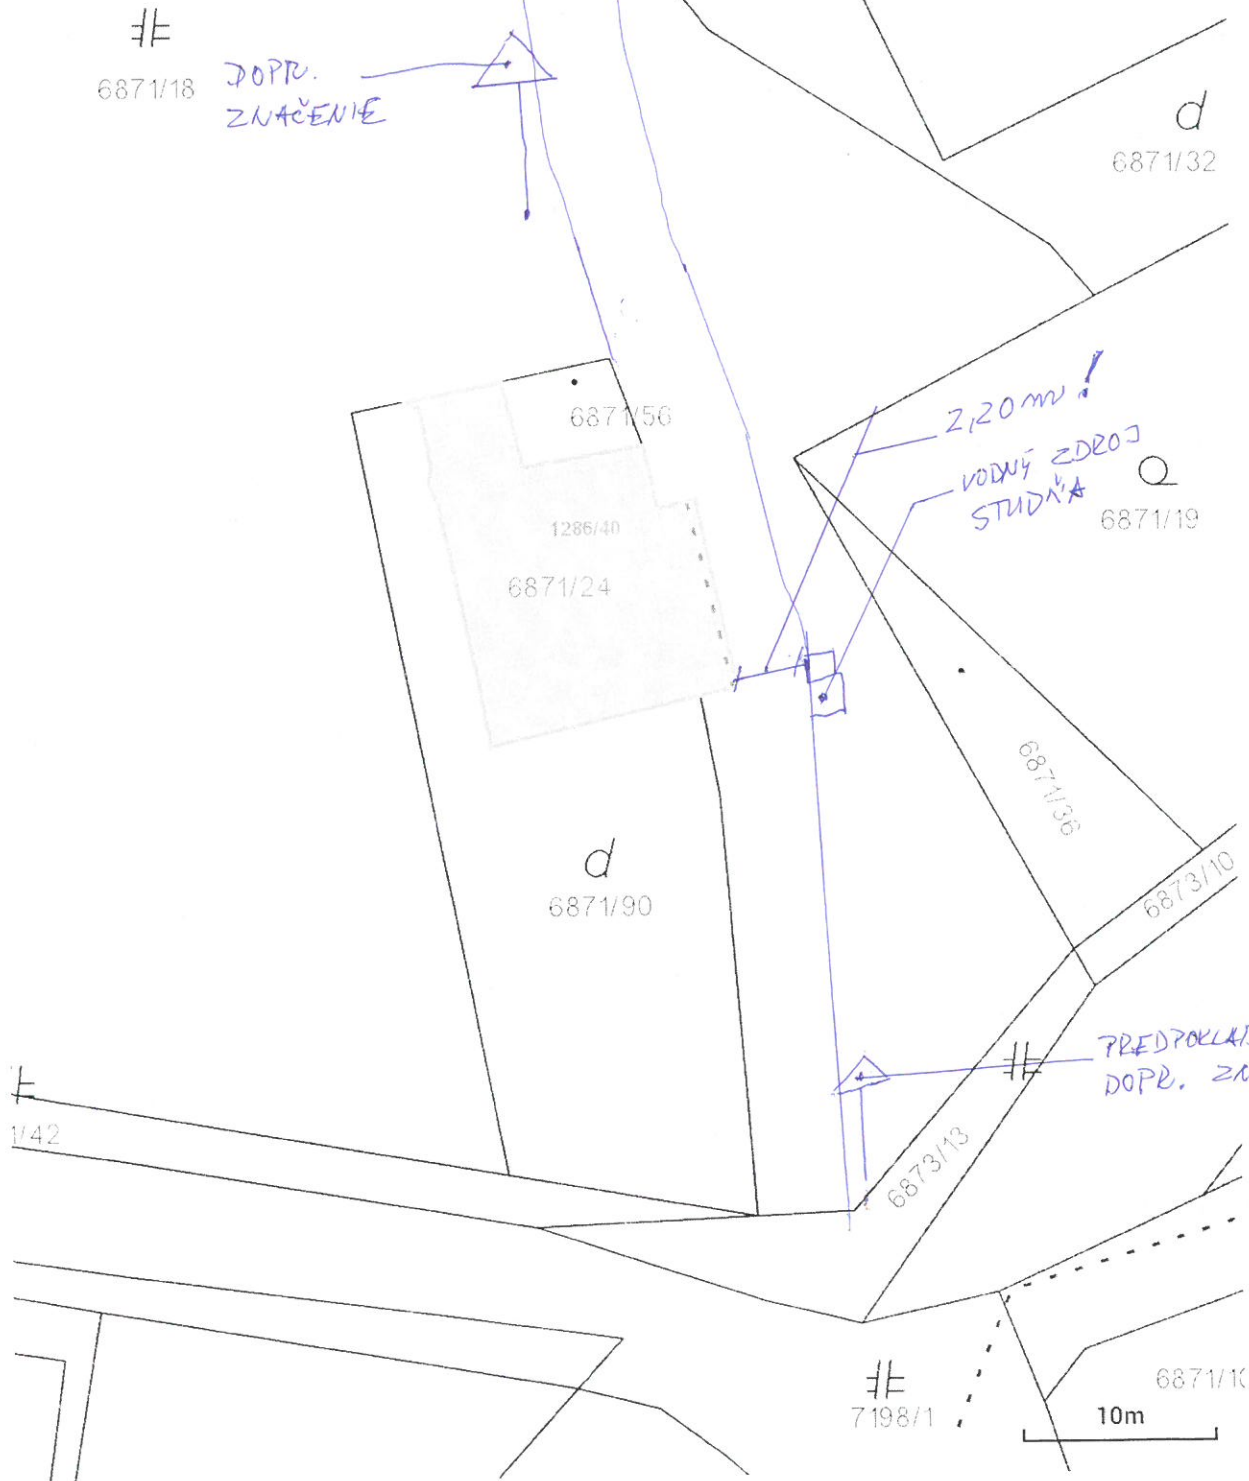

K.U. LEVOČA

© MV SR ...

Parcela registra

Parcela registra

- DOPRAVNÉ ZNAČENIE POŽADUJETE OBOJSMERNÉ.
- ZNAČKA ZÁKAZ VJAZDU NAKL. MOT. VOZIDIEL TAM UŽ RÁZ OSADENÁ
BOLA, ALE ASI PRED 3-4 ROKMI BOLA ODSTRANENÁ.