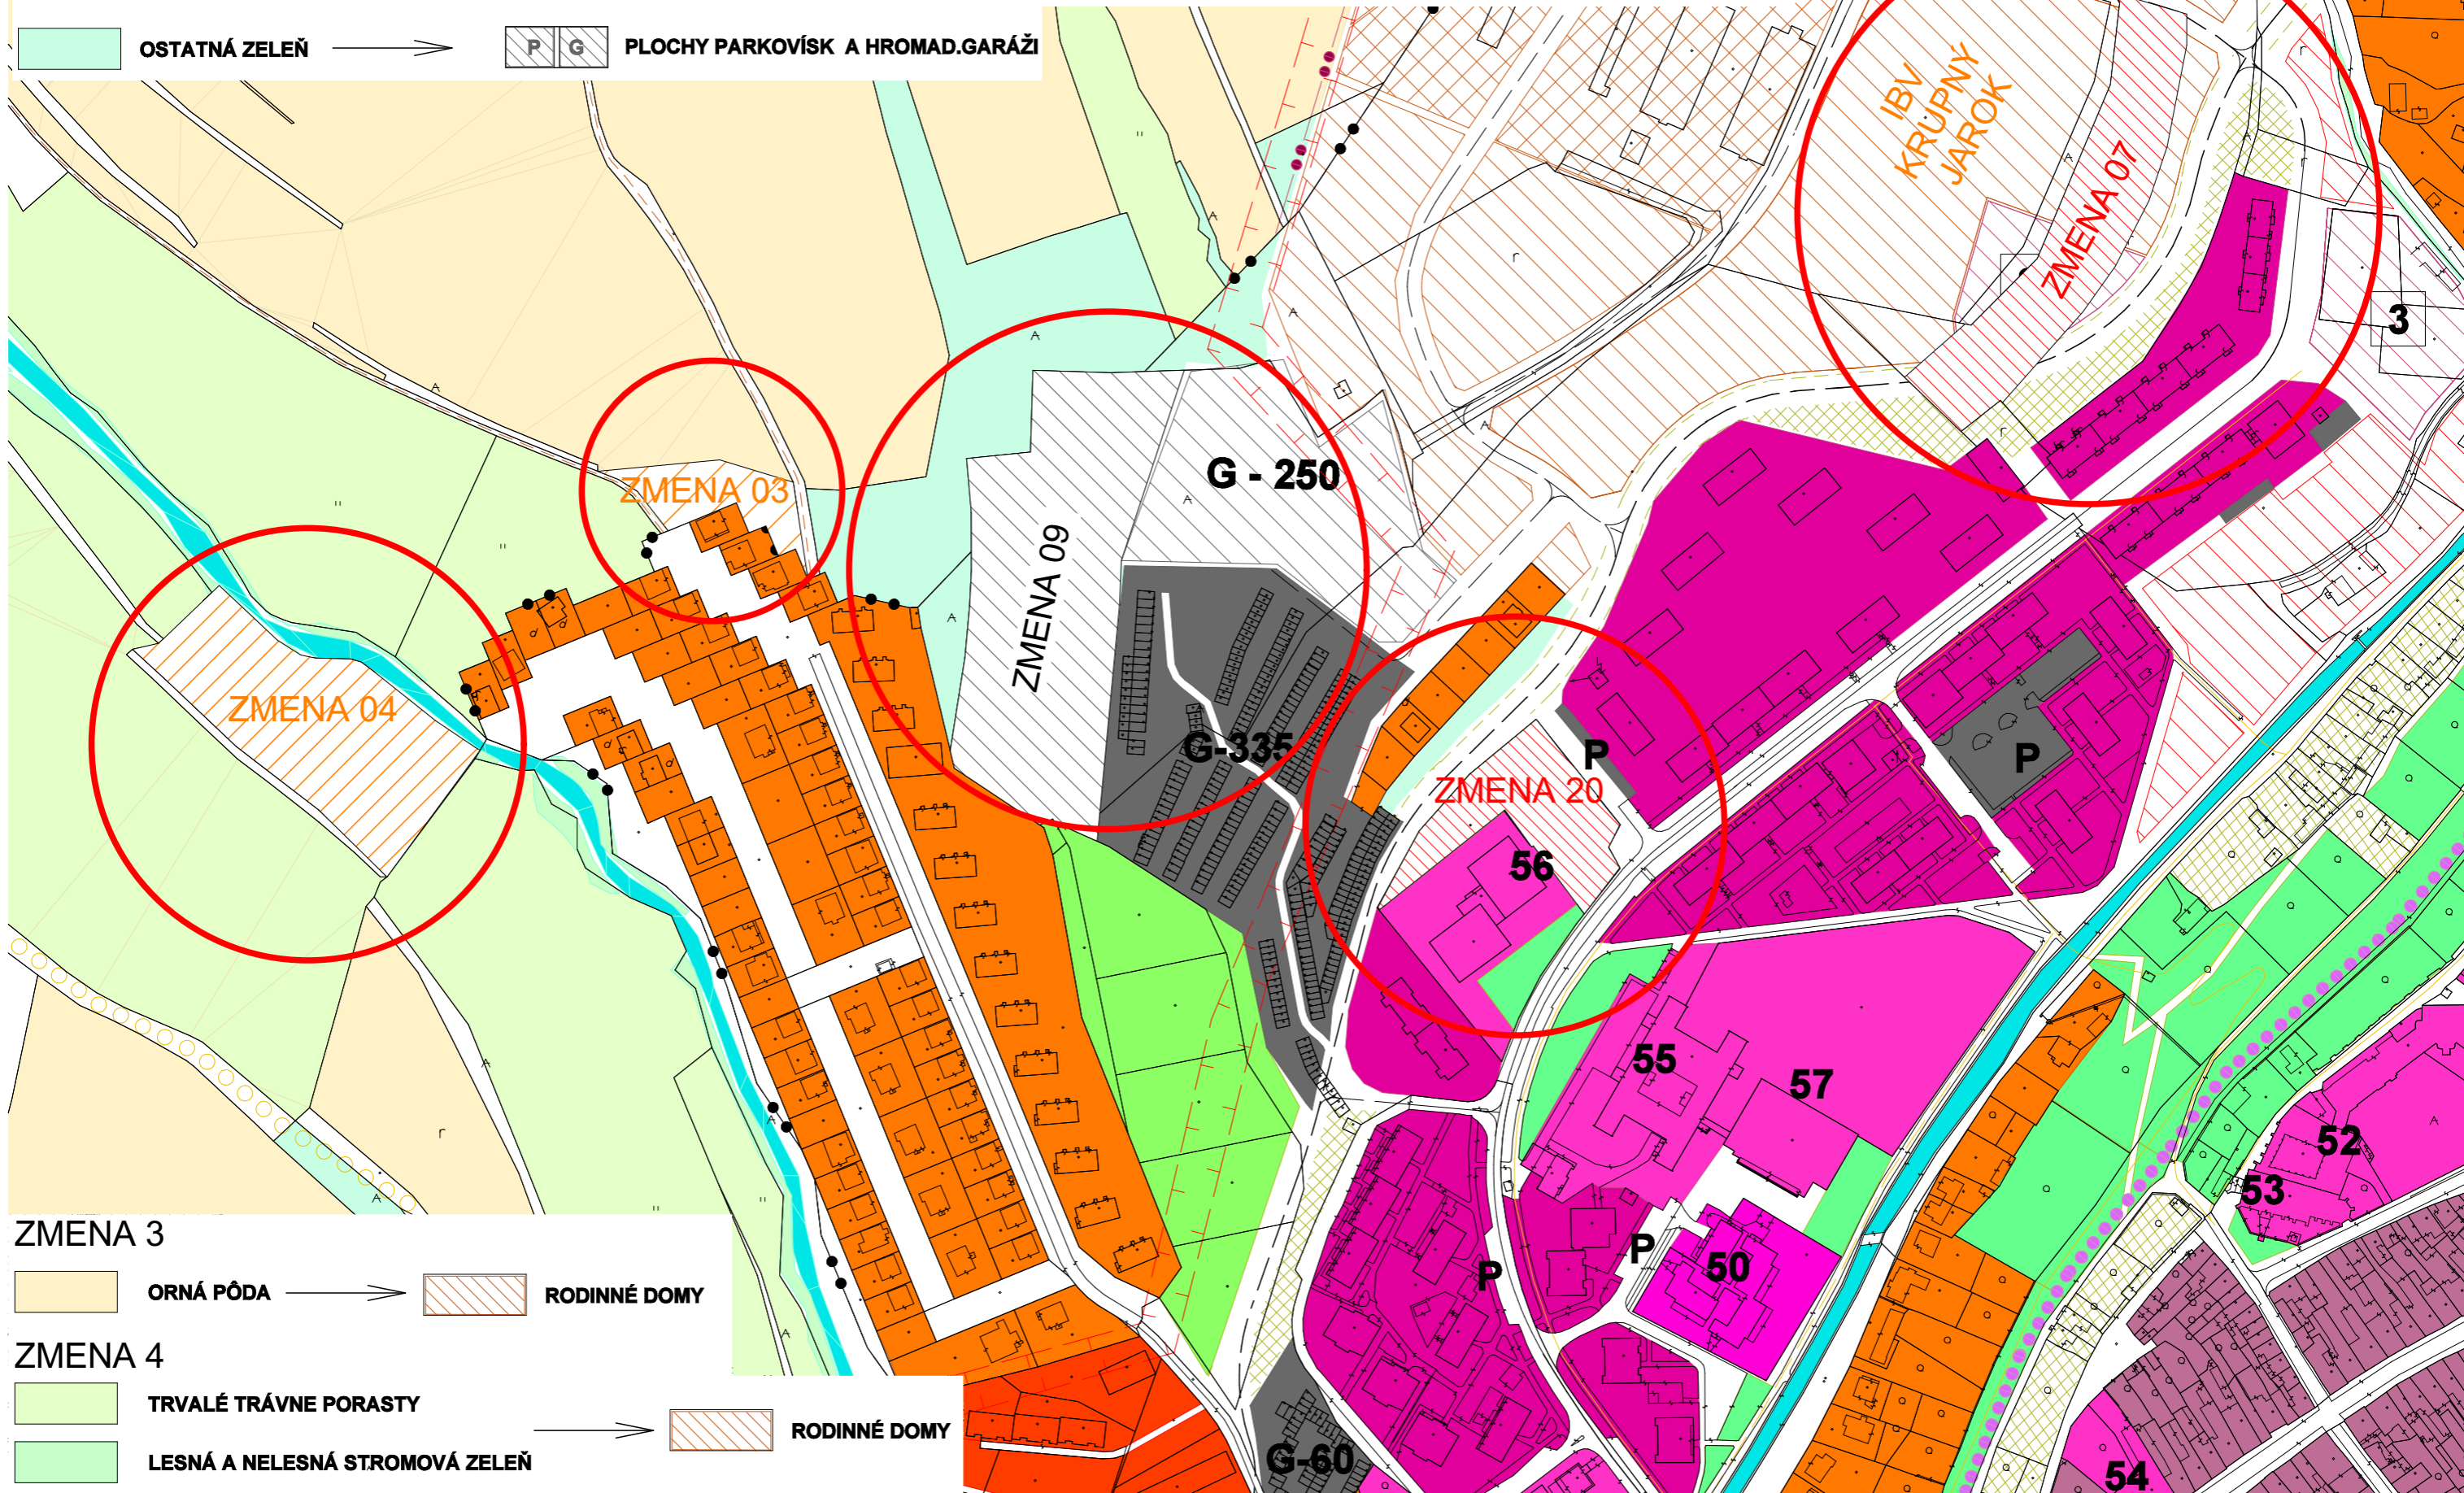

RODINNÉ DOMY

VEREJNÁ ZELEŇ A PARKY

BYTOVÉ DOMY

ZMENA 3

ORNÁ PÓDA → RODINNÉ DOMY

ZMENA 4

TRVALÉ TRÁVNE PORASTY → RODINNÉ DOMY
LESNÁ A NELESNÁ STROMOVÁ ZELEŇ → RODINNÉ DOMY

IBV KRÚPNY JAROK

ZMENA 07

ZMENA 09

ZMENA 20

ZMENA 03

ZMENA 04

G - 250

G-335

56