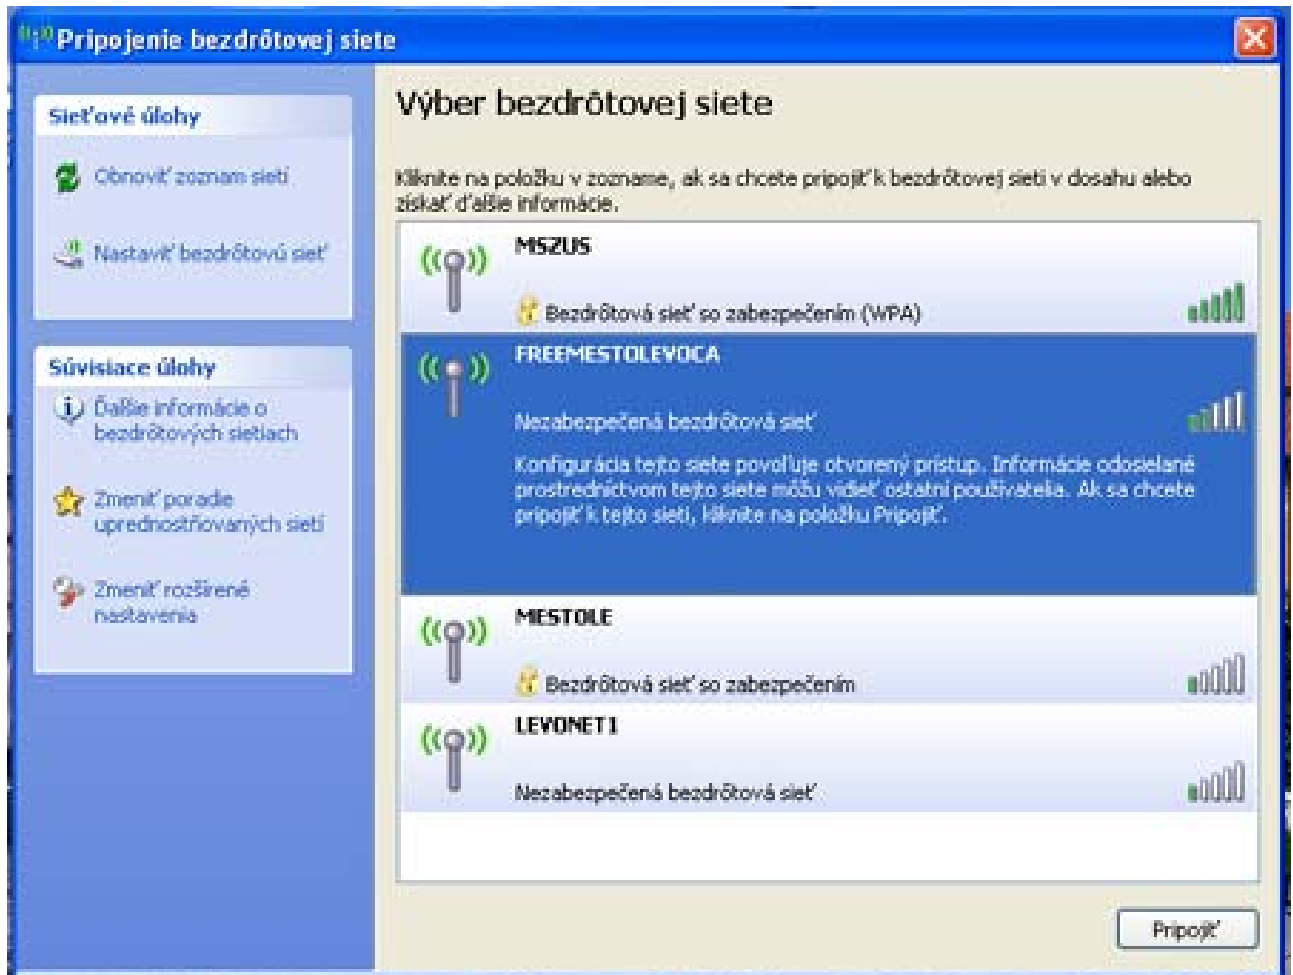

BEZPLATNÝ VEREJNÝ INTERNET V MESTE LEVOČA

Verejný prístupový bod (Hotspot) na Námestí Majstra Pavla v parku pri MsÚ

Mesto Levoča ponúka občanom a návštevníkom verejný prístupový bod k internetu. Pomocou prístupového bodu (WiFi) sa pripojíte na internet prostredníctvom notebooku, vreckovým počítačom PDA alebo mobilom. Po pripojení na internet si môžete prehliadať stránky ako aj posilať a prijímať elektronickú poštu.

Služba WiFi po prieskume prostredia zobrazí dostupné prístupové body. V okolí môžu byť aj iné prístupové body, ako súkromné tak aj komerčné. Pre bezplatný verejný internet mesta je potrebné vybrať SSID: **FREEMESTOLEVOCA** a pri nastavení tzv. IP adresy mať navolené dynamické pridelenie adresy (DHCP).

Pripojenie je časovo obmedzené na 1 hod. Zákaz sťahovania veľkých súborov (nad 50 MB), zákaz vyvíjania akejkoľvek činnosti, ktorá je v rozpore so zákonom (rozposielanie SPAMu, hacking). Pri zneužívaní hotspotu bude užívateľovi prístup zablokovaný.

Ak máte nejaké otázky píšete na adresu vmnet@vmnet.sk

Pokrytie signálom

Podmienky pripojenia formou WiFi:

1. notebook vybavený WiFi prijímačom, PDA alebo mobilný telefón
2. byť v dosahu signálu WiFi hotspotu
3. vyhľadať (nastaviť) sieť s menom (SSID): **FREEMESTOLEVOCA**