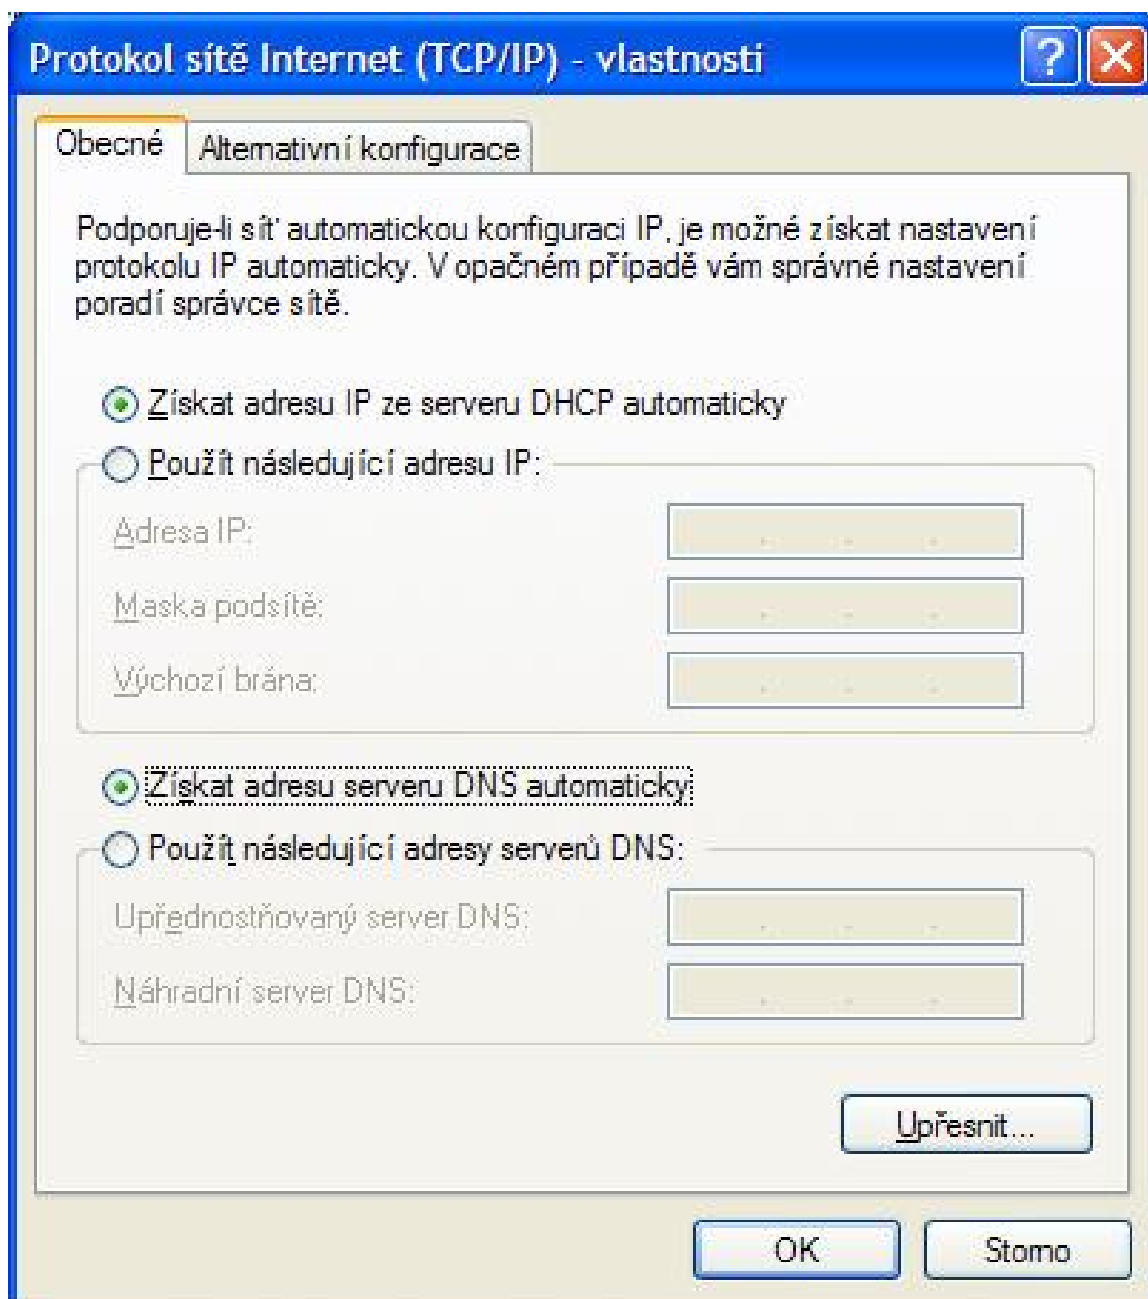

BEZPLATNÝ VEREJNÝ INTERNET V MESTE LEVOČA

Verejný prístupový bod (Hotspot) na Námestí Majstra Pavla v parku pri MsÚ

Mesto Levoča ponúka občanom a návštevníkom verejný prístupový bod k internetu. Pomocou prístupového bodu (WiFi) sa pripojíte na internet prostredníctvom notebooku, vreckovým počítačom PDA alebo mobilom. Po pripojení na internet si môžete prehliadať stránky ako aj posilať a prijímať elektronickú poštu.

4. mať navolené dynamické pridelenie adresy (DHCP)

Bezdrátové připojení k síti - vlastnosti

Obecné **Bezdrátové sítě** Upřesnit

Připojit pomocí:

 Intel(R) PRO/Wireless 2200BG Netwo

Konfigurovat...

Toto připojení používá následující položky:

-  AEGIS Protocol (IEEE 802.1x) v3.4.9.0
-  WLAN Transport
-  **Protokol sítě Internet (TCP/IP)**

Nainstalovat...

Odinstalovat

Vlastnosti

Popis

Transmission Control Protocol/Internet Protocol. Výchozí protokol pro rozlehlé sítě, který umožňuje komunikaci mezi různými propojenými sítěmi.

- Po připojení zobrazit ikonu v oznamovací oblasti
- Upozornit v případě omezeného nebo žádného připojení

OK

Storno

5. otvorit internetový prohlídač