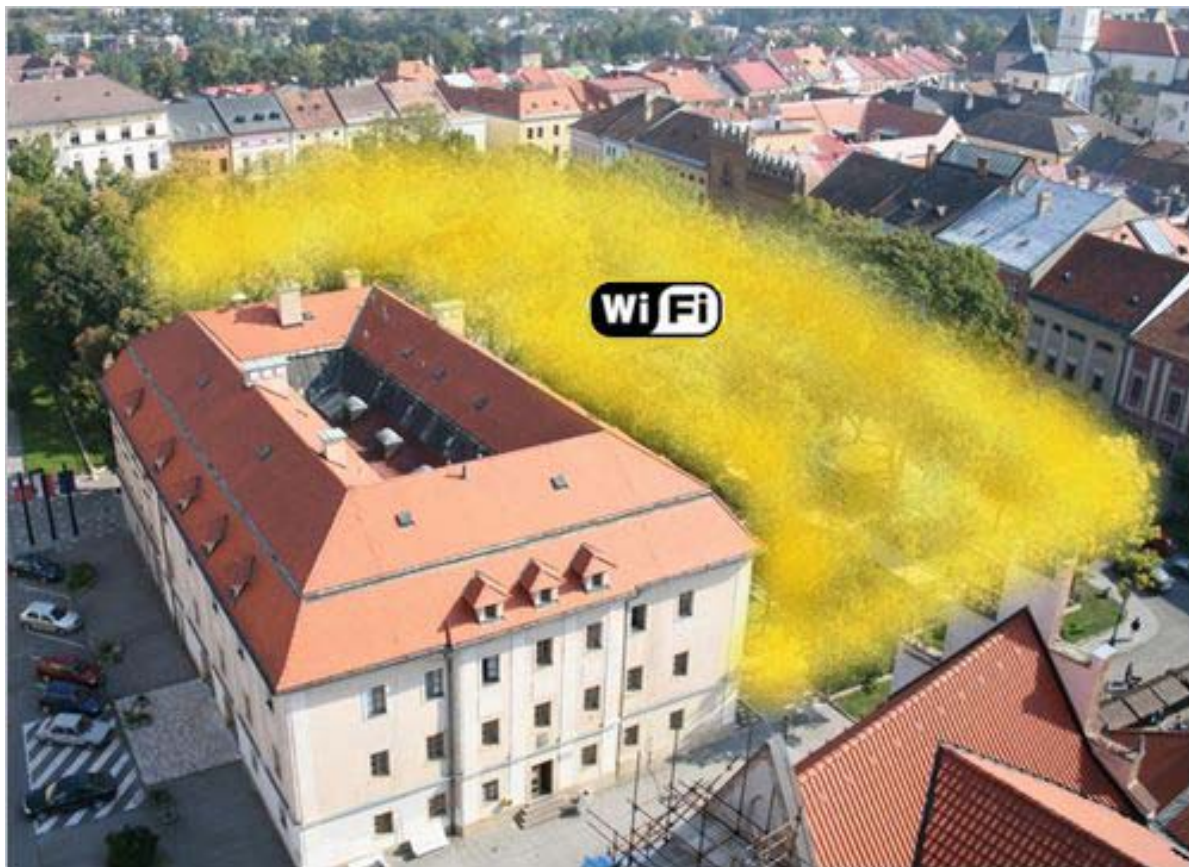

BEZPLATNÝ VEREJNÝ INTERNET V MESTE LEVOČA

Verejný prístupový bod (Hotspot) na Námestí Majstra Pavla v parku pri MsÚ

Mesto Levoča ponúka občanom a návštevníkom verejný prístupový bod k internetu. Pomocou prístupového bodu (WiFi) sa pripojíte na internet prostredníctvom notebooku, vreckovým počítačom PDA alebo mobilom. Po pripojení na internet si môžete prehliadať stránky ako aj posilať a prijímať elektronickú poštu.

Služba WiFi po prieskume prostredia zobrazí dostupné prístupové body. V okolí môžu byť aj iné prístupové body, ako súkromné tak aj komerčné. Pre bezplatný verejný internet mesta je potrebné vybrať SSID: **FREEMESTOLEVOCA** a pri nastavení tzv. IP adresy mať navolené dynamické pridelenie adresy (DHCP).

Pripojenie je časovo obmedzené na 1 hod. Zákaz sťahovania veľkých súborov (nad 50 MB), zákaz vyvíjania akejkoľvek činnosti, ktorá je v rozpore so zákonom (rozposielanie SPAMu, hacking). Pri zneužívaní hotspotu bude užívateľovi prístup zablokovaný.

Ak máte nejaké otázky píšete na adresu vmnet@vmnet.sk

Pokrytie signálom