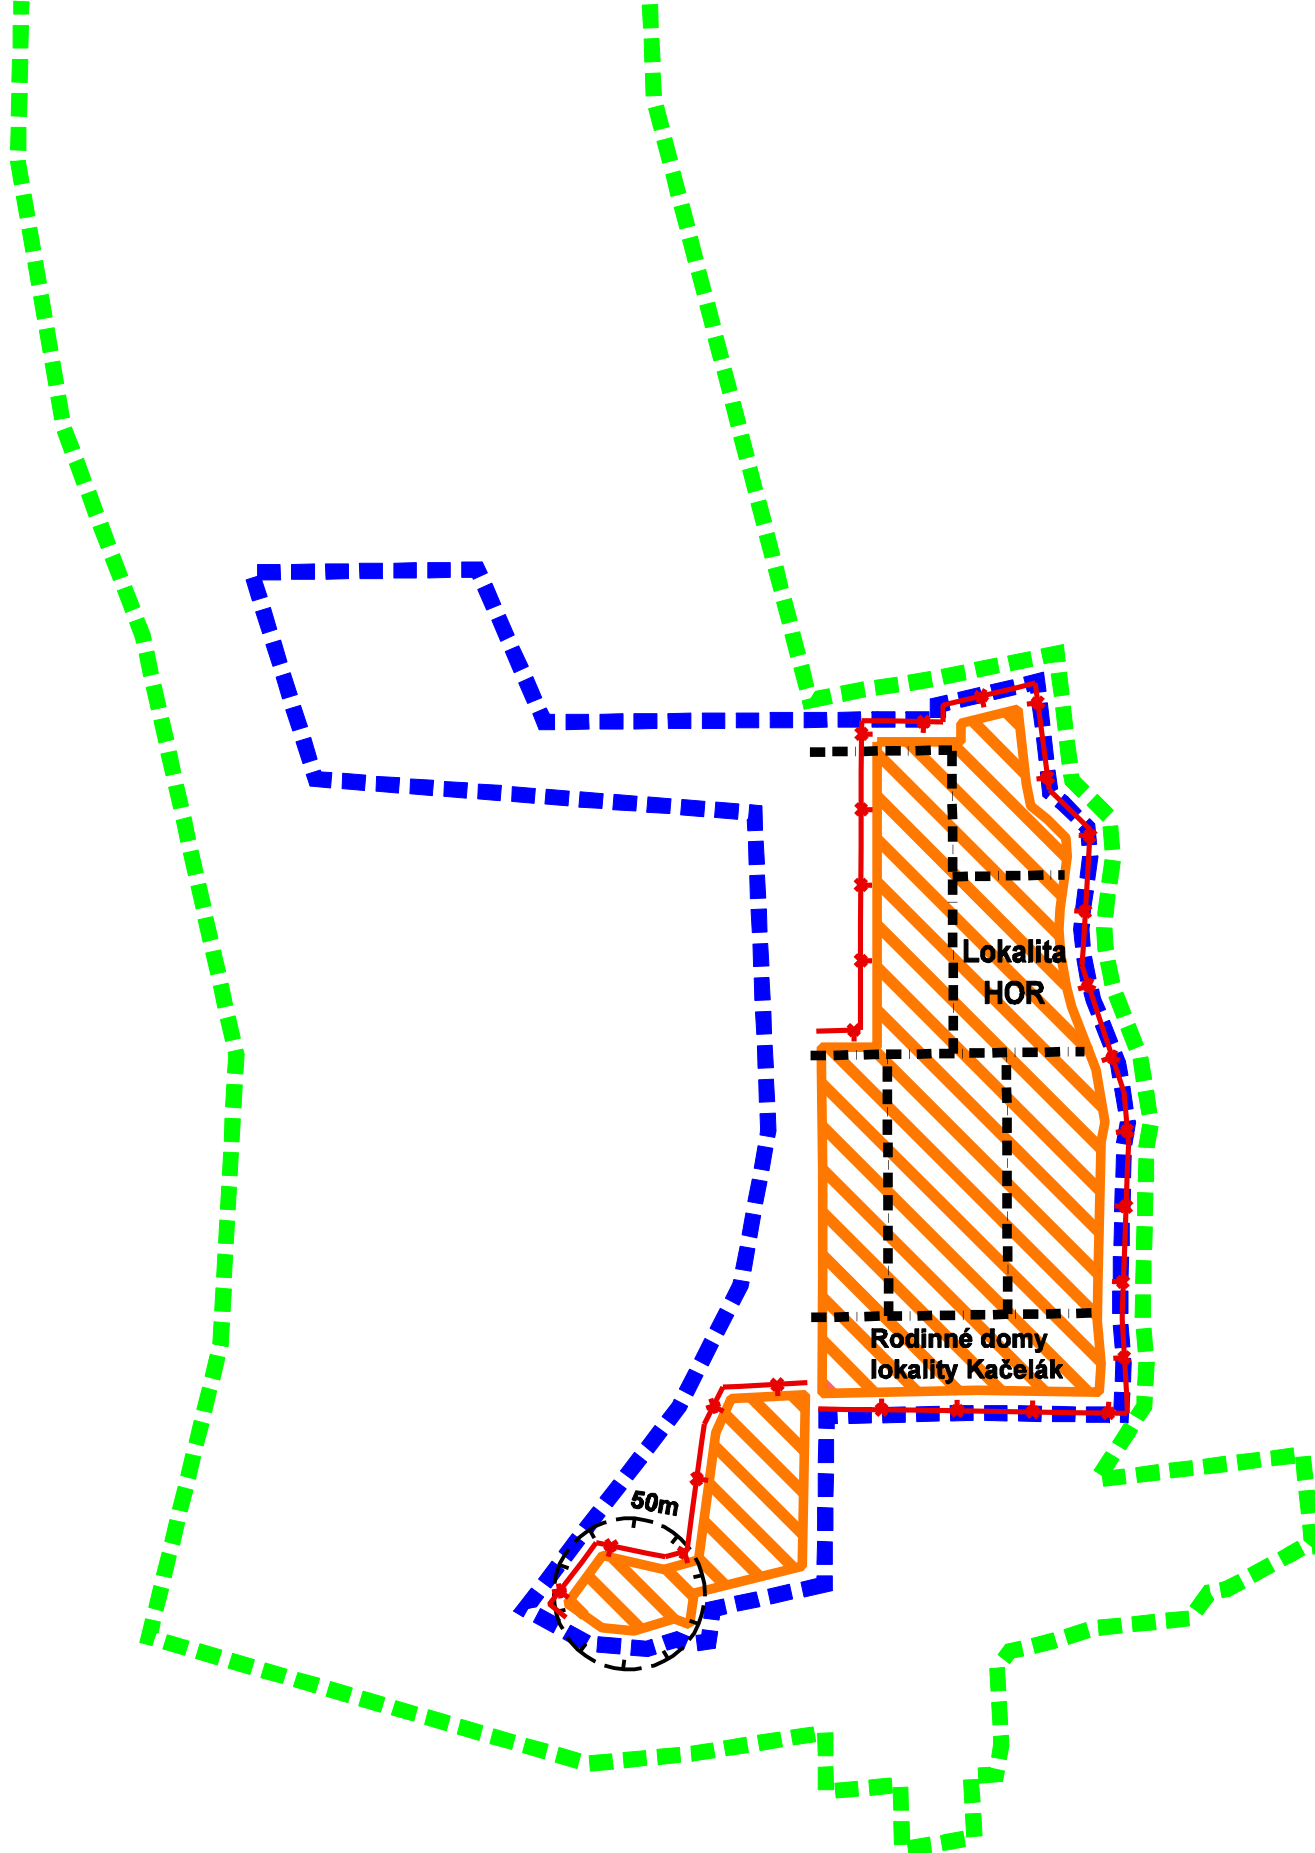

**Legenda:**

-  Dotknuté územie lokality HOR
-  Riešené územie lokality HOR
-  Hranica zastavaného územia
-  Ochranné pásmo ČOV
-  Plochy rodinných domov
-  Obslužné komunikácie

Ing.arch.Viktor Malinovský  
Rosná 1, 040 01 Košice

objednávateľ: Mesto Levoča

autor: Ing.arch.Viktor Malinovský

digitálne spracovanie: Ing.Karol Lokša

obsah výkresu: Hranice zastavaného územia - návrh zmeny

názov akcie: ÚPN-O Levoča  
Zmeny a doplnky, Lokalita HOR

dátum: september 2008 arch.č.: M 1:5000